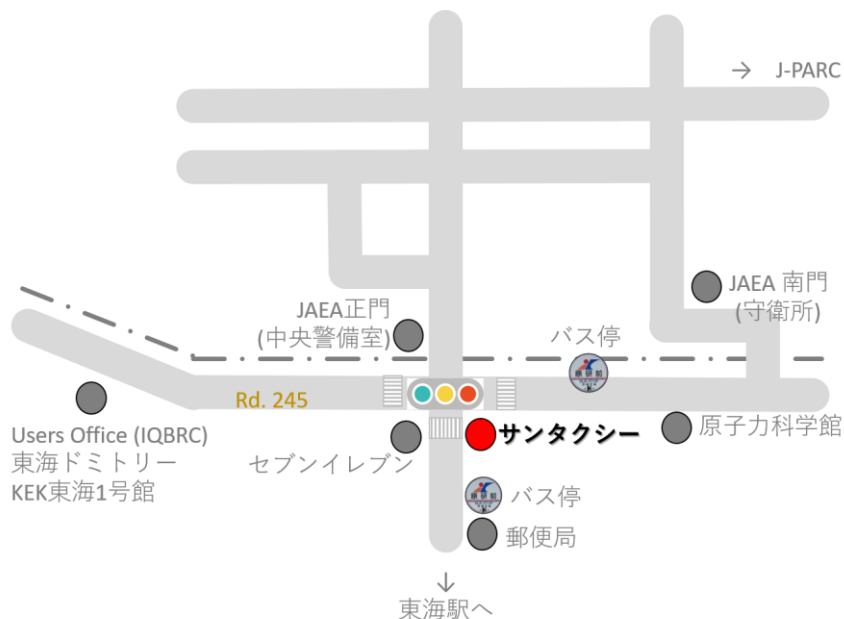

# 東海駅からタクシー

東海駅東口、及び西口にタクシー乗り場があります。

J-PARCに近いのは、東口です。

## ■タクシー料金

東海駅東口～原研正門前：約3km、運賃約1,500円

※ 道路状況等により料金等が変化する場合がありますので、あらかじめご了承ください。

## ■東海村タクシー会社案内

### 1) サンタクシー

営業所: 原科研正門前

電話: 029-282-0377