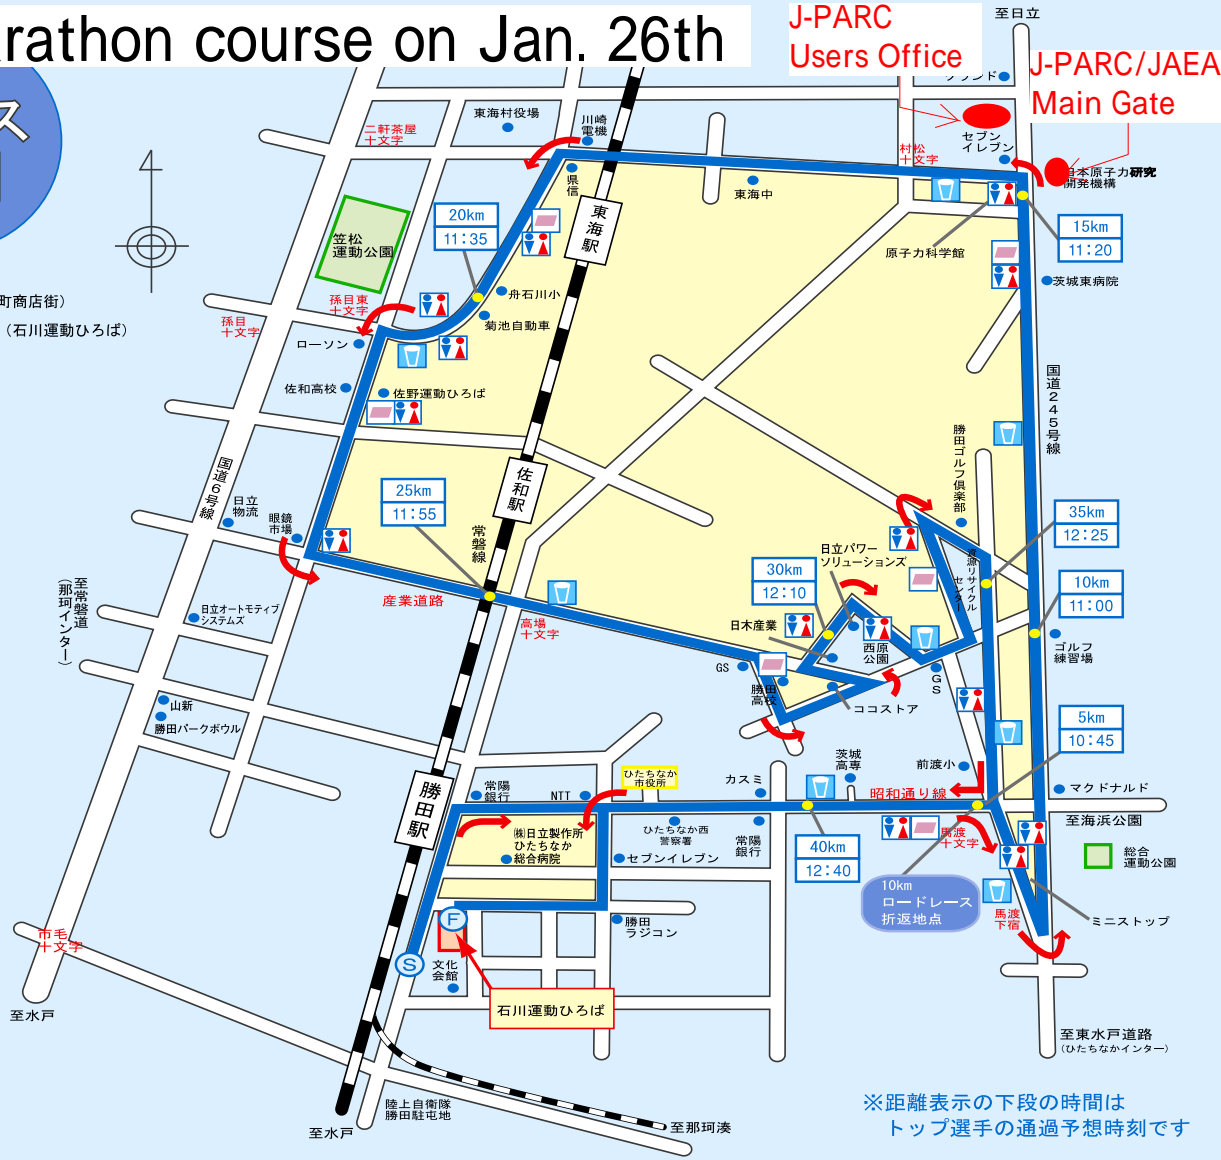

The marathon course on Jan. 26th

コース略図

- スタート地点 (表町商店街)
- フィニッシュ地点 (石川運動ひろば)
- 給水ポイント
- スポンジテーブル
- トイレ

※距離表示の下段の時間は
トップ選手の通過予想時刻です