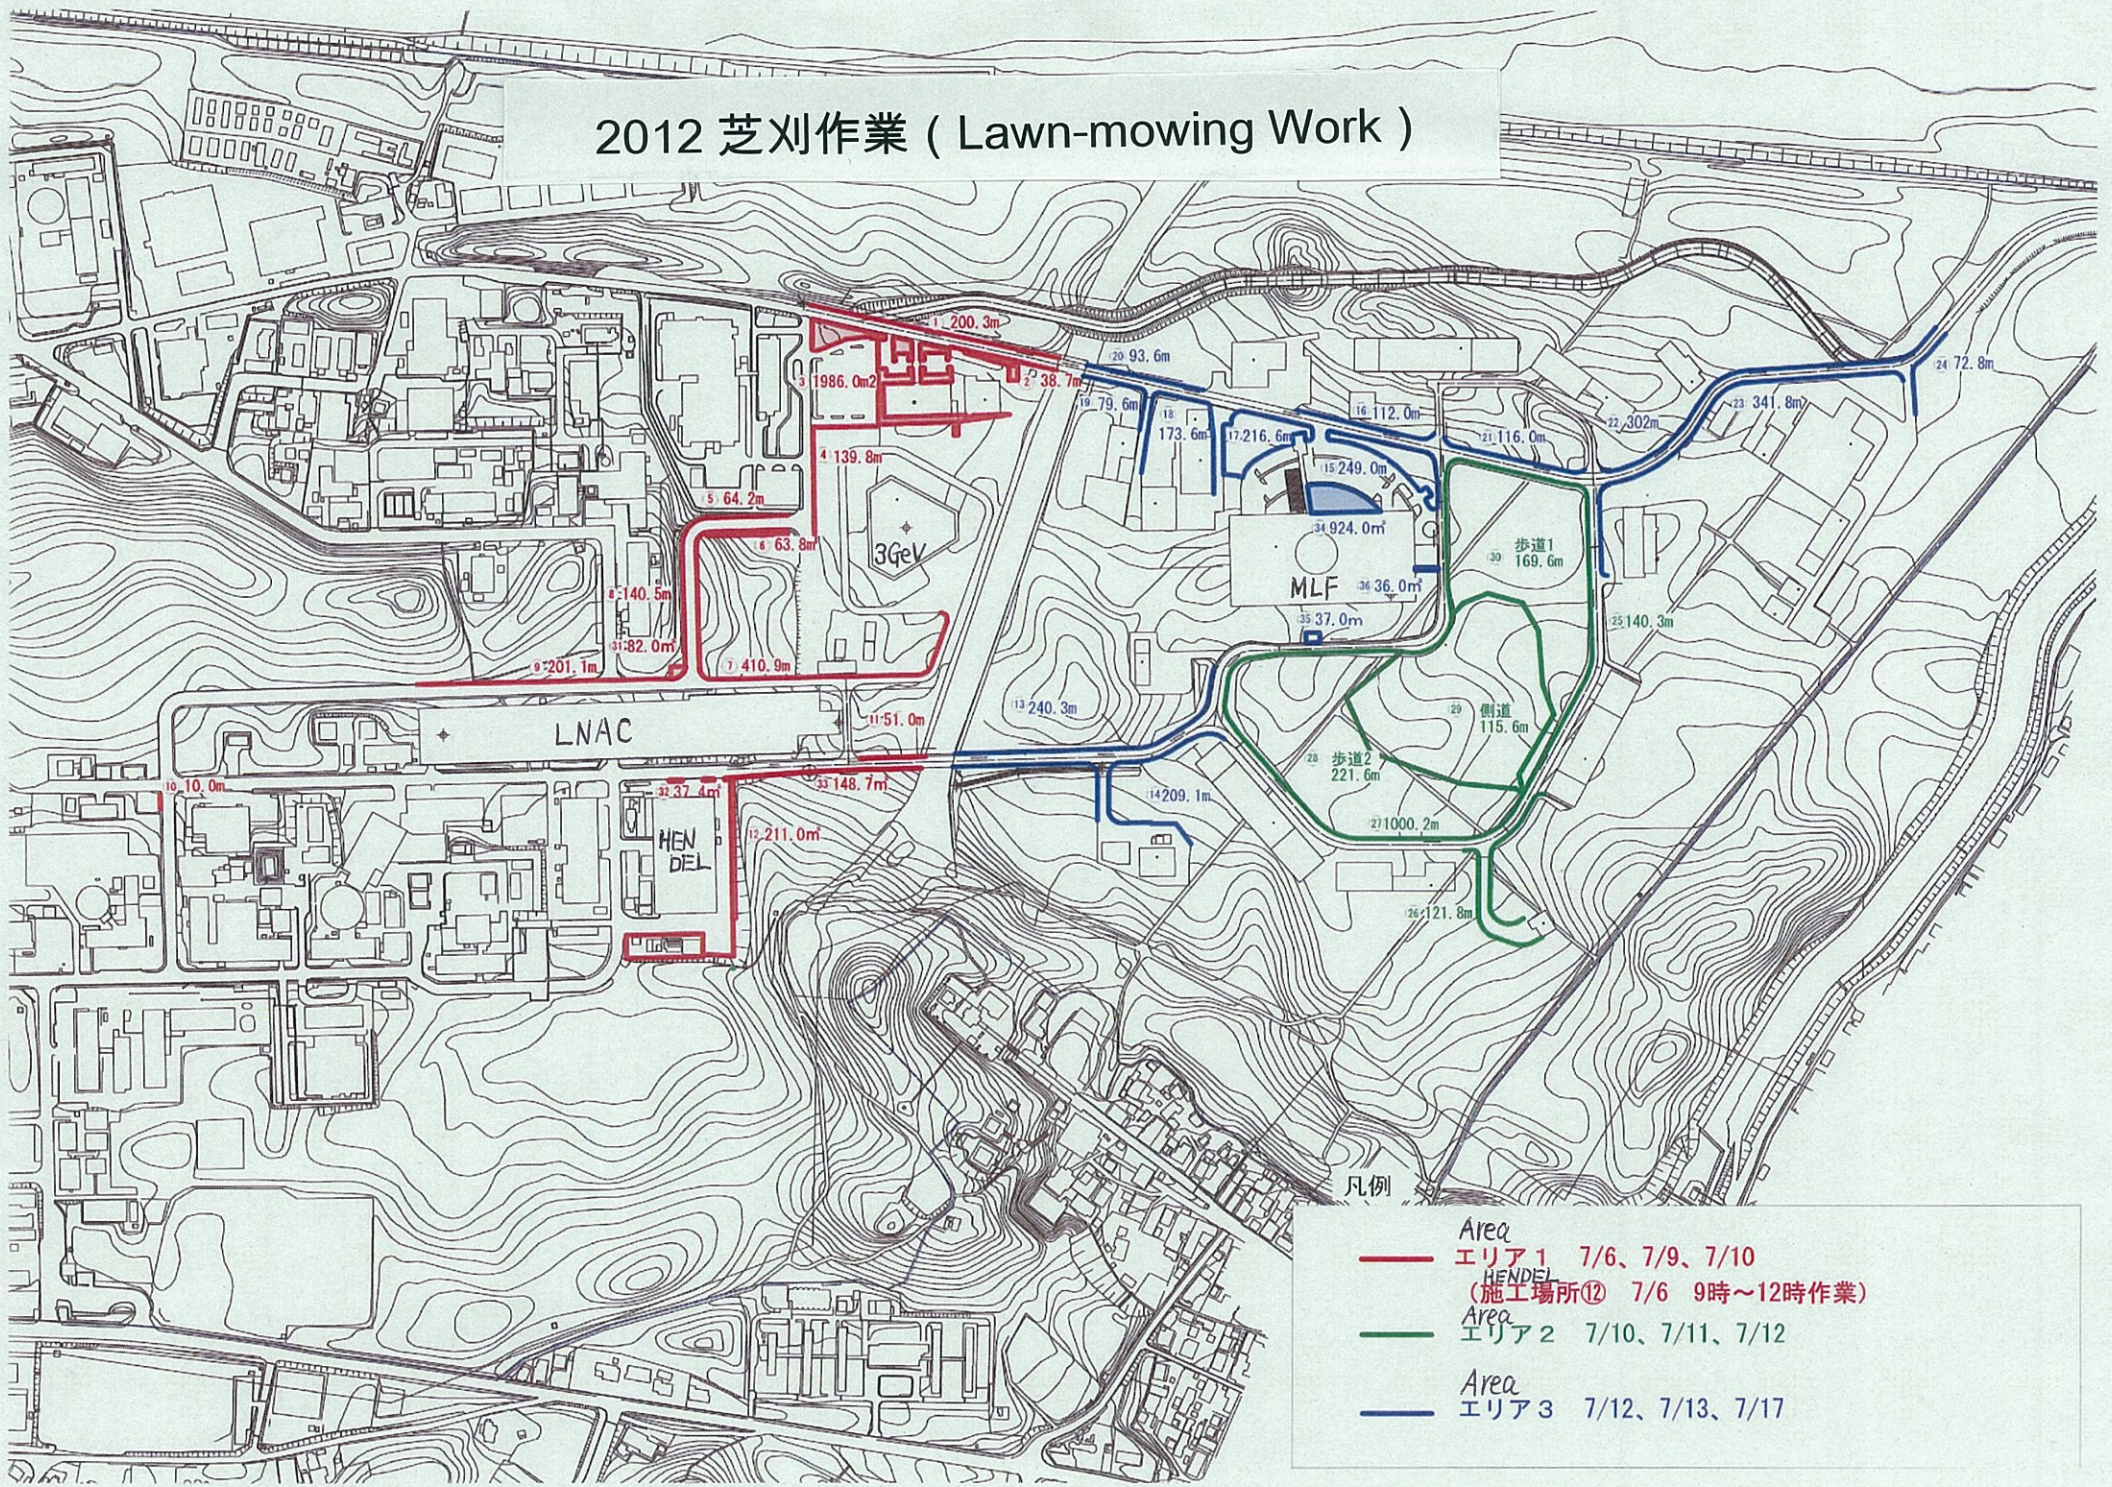

# 2012 芝刈作業 ( Lawn-mowing Work )

凡例

- Area  
 エリア1 7/6、7/9、7/10  
 (施工場所⑫ 7/6 9時~12時作業)
- Area  
 エリア2 7/10、7/11、7/12
- Area  
 エリア3 7/12、7/13、7/17