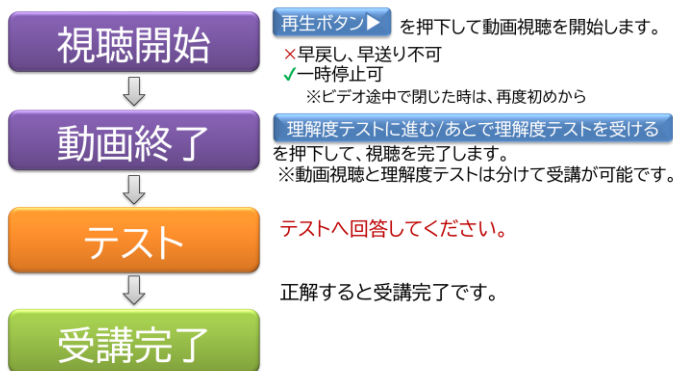

J-PARCユーザー向け安全教育

本教育を始める前にお読みください